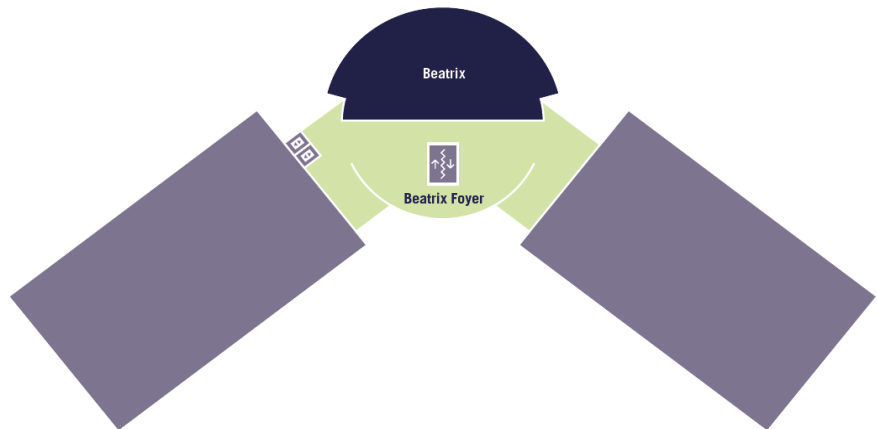

Name	SIZE (L X W X H) in M	AREA (Sq. Ft.)	AREA (Sq. M.)	Classroom	Theatre	Cabaret Squares	Round Tables	Reception	U-Shape	Boardroom
Beatrix	Half Round, 20 x 6.5	2368	220	60	175	120	100	200	26	48
Nassau Pavilion	Round, 20 x 6.5	2691	250	80	250	150	150	350	n/a	n/a
Willem Alexander I+II+III	41 x 11.8 x 2.6	5220	485	86	500	210	250	500	n/a	n/a
Willem Alexander I+II	29 x 12 x 2.6	3821	355	96	300	132	150	300	n/a	n/a
Willem Alexander II+III	20 x 10 x 2.6	2260	210	22	220	88	110	220	54	42
Willem Alexander I	21 x 13 x 2.6	2938	273	50	230	84	90	230	40	36
Willem Alexander II	8 x 10 x 2.6	861	80	16	50	32	40	70	22	26
Willem Alexander III	12 x 10 x 2.6	1399	130	20	70	42	52	90	30	30
Juliana	Half Round, 20 x 6.5	2368	220	40	150	120	90	160	20	34
Alexia	7.5 x 10 x 2.6	807	75	24	50	24	n/a	n/a	16	24
Ariane	7.5 x 10 x 2.6	807	75	24	50	24	n/a	n/a	16	24
Thalia I+II	7.5 x 10 x 2.6	807	75	24	50	36	n/a	n/a	16	24
Thalia I	7.5 x 5 x 2.6	404	37.5	12	25	12	n/a	n/a	n/a	16
Thalia II	7.5 x 5 x 2.6	404	37.5	12	25	12	n/a	n/a	n/a	16
Johan Friso I+II	7.5 x 10 x 2.6	807	75	24	50	36	n/a	n/a	16	24
Johan Friso I	7.5 x 5 x 2.6	404	37.5	12	25	12	n/a	n/a	n/a	16
Johan Friso II	7.5 x 5 x 2.6	404	37.5	12	25	12	n/a	n/a	n/a	16
Constantijn I+II	7.5 x 10 x 2.6	807	75	24	50	36	n/a	n/a	16	24
Constantijn I	7.5 x 5 x 2.6	404	37.5	12	25	12	n/a	n/a	n/a	16
Constantijn II	7.5 x 5 x 2.6	404	37.5	12	25	12	n/a	n/a	n/a	16
Maxima	9 x 4 x 2.6	387	36	n/a	n/a	n/a	n/a	n/a	n/a	12
Amalia	9 x 4 x 2.6	387	36	n/a	n/a	n/a	n/a	n/a	n/a	12
Freija	9 x 4 x 2.6	387	36	12	25	12	n/a	n/a	10	16
Triton	9 x 4 x 2.6	387	36	12	25	12	n/a	n/a	10	16
Icarus	9 x 4 x 2.6	387	36	12	25	12	n/a	n/a	10	16
Hestia	9 x 4 x 2.6	387	36	12	25	12	n/a	n/a	10	16
Asteria	9 x 4 x 2.6	387	36	n/a	n/a	n/a	n/a	n/a	n/a	12
Pomona	9 x 4 x 2.6	387	36	12	25	12	n/a	n/a	10	16