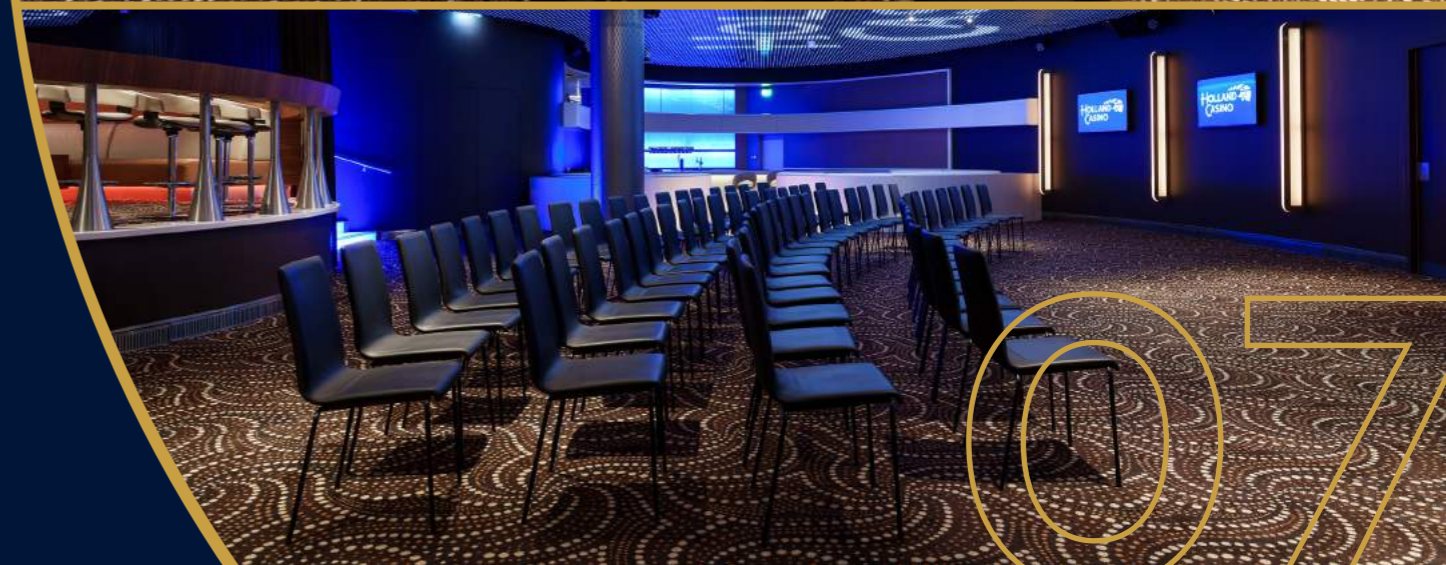

MEETINGS AMSTERDAM CENTRUM

Lido Casino

Onze grootste evenementenlocatie is Lido Casino in de vestiging Amsterdam Centrum. Het Lido Casino is een multifunctionele ruimte welke op diverse manieren is in te richten. De zaal is geschikt voor maximaal 150 personen en de zaal is voorzien van alle facilitaire gemakken zoals LED schermen, geluids- en lichtinstallatie. Hieronder een overzicht van de mogelijke opstellingen en aantal personen:

Opstellingen

Carré	50 personen
School	50 personen
Conferentie	50 personen
Cabaret	75 personen
U-vorm	75 personen
Ronde tafels	100 personen
Theater	120-150 personen