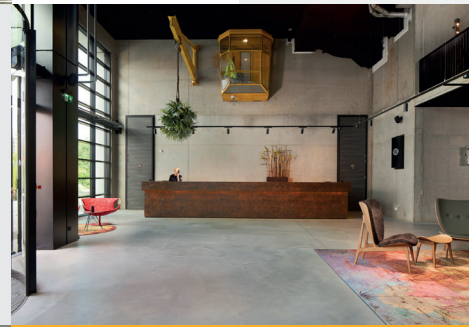

Amsterdam Landmark.

306
KAMERS

4
MEETING ROOMS

BAR & BRASSERIE
WERKSPOR

WELLNESS,
LIFE FITNESS GYM
DIV. BEHANDELINGEN

ZWEMBAD

GRATIS WIFI

Geïnspireerd op het rijke industriële verleden

tot in de kleinste details doorgevoerd, dankzij maatwerk interieur design. Geniet van Inntel Originals en lokale specialiteiten bij Bar & Brasserie Werkspoor en kom volledig tot rust in Spa Steam, met een zwembad, Turks stoombad, sauna en massageruimte. Bovendien zijn alle luxe kamertypes voorzien van een spa bad en/of een sauna.

De high-end locaties zijn uiteraard voorzien van alle moderne gemakken, zoals multifunctionele touchscreen schermen. Met behulp van flexibele geluiddichte wanden is de locatie te verdelen in Machine Room 1-2-3-4. De zalen zijn zowel per trap als met de lift bereikbaar en de foyer is exclusief voor uw gezelschap te reserveren. Met een warm welkom wordt de toon gelijk goed gezet.