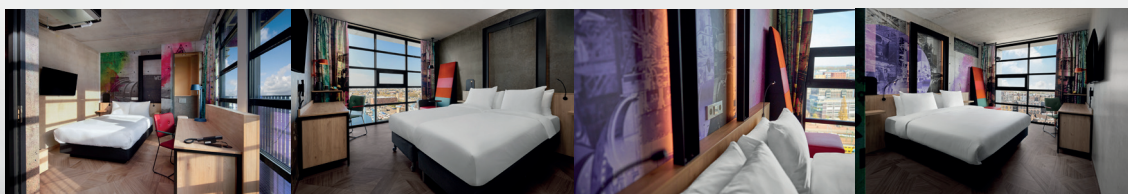

tot in de kleinste details doorgevoerd, dankzij maatwerk interieur design. Geniet van Inntel Originals en lokale specialiteiten bij Bar & Brasserie Werkspoor en kom volledig tot rust in Spa Steam, met een zwembad, Turks stoombad, sauna en massageruimte. Bovendien zijn alle luxe kamertypes voorzien van een spa bad en/of een sauna.

FLATSCREEN TV

FÖHN

City Single Kamer

- 17 m²
- Uitzicht over het water
- 1 ruim eenpersoonsbed, 1,4m
- Regendouche
- Badjas & slippers
- Comfortabel ingerichte zithoek

City Twin (Panorama) Kamer

- 20 m²
- (Panoramisch) uitzicht op de sporen
- Twee aparte bedden
- Badkamer met inloopdouche
- Comfortabel ingerichte zithoek

City Comfort Kamer

- 26 m²
- King size bed
- Badkamer met inloopdouche
- Comfortabel ingerichte zithoek

City Double Panorama Kamer

- 20 m²
- Panoramisch uitzicht op de sporen
- King size bed
- Badkamer met inloopdouche
- Comfortabel ingerichte zithoek

Spa Kamer

- 26 m²
- Uitzicht over de stad
- King size Inntel LXRY bed
- Privé whirlpool
- Badkamer met inloopdouche
- Badjas & slippers
- Comfortabel ingerichte zithoek

Wellness (Panorama) Kamer

- 32 m²
- Uitzicht over het water
- King size Inntel LXRY bed
- Privé sauna, whirlpool & luxe regendouche
- Badjas & slippers
- Nespresso
- Comfortabel ingerichte zithoek