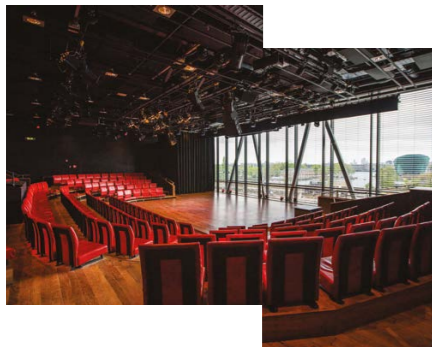

CONCERTZAAL

Onze concertzaal biedt 250 zitplaatsen. De arena-opstelling van de stoelen rondom het podium zorgt voor een intieme sfeer, ongeacht het aantal bezoekers van uw evenement. Daarnaast heeft de zaal een fantastische akoestiek en beschikt deze over topkwaliteit audiovisuele techniek om uw presentatie optimaal tot zijn

recht te laten komen, zoals een BENQ HD+ 1920x1200-beamer, een spanscherm van 5,2 bij 3,0 meter, een Meyer Sound Line Array-geluidsinstallatie en een lichtinstallatie met bewegend ledlicht en conventionele lampen.

Ons technische team denkt graag met u mee over extra opties zoals live internet broadcasting.

De arena-opstelling van de stoelen rondom het podium zorgt voor een intieme sfeer.