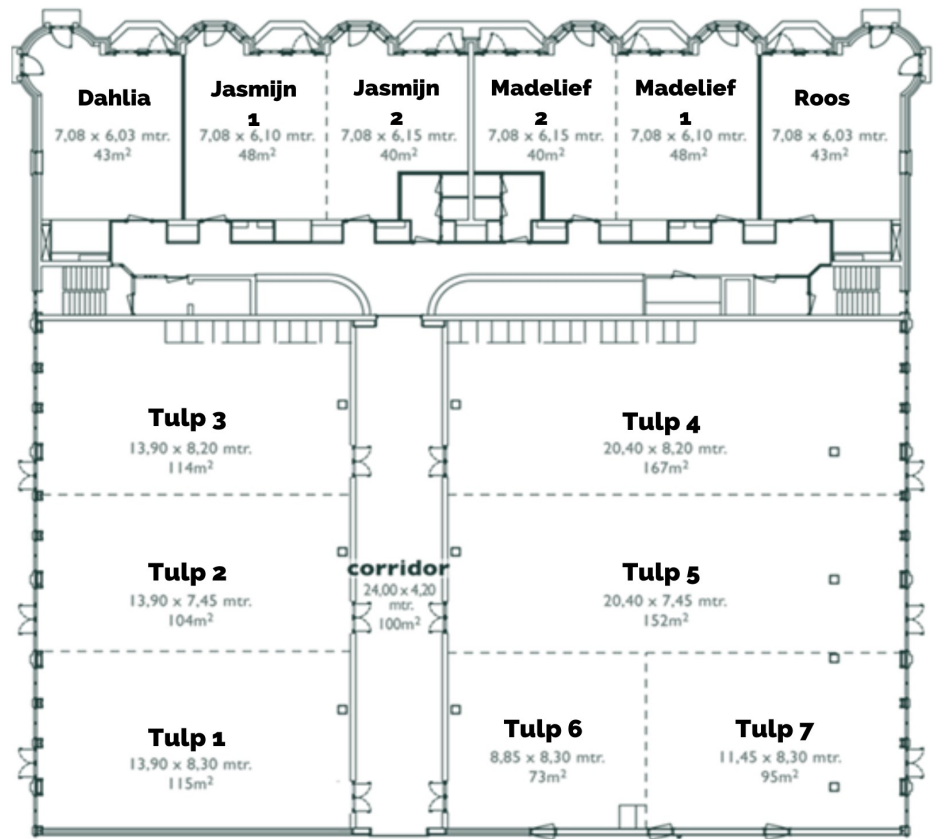

MEETING ROOMS PALACE HOTEL

Plattegrond zalen

School

Carré

U-vorm

Theater

Cabaret

Lunch/ diner

	m ²	Hoogte	School	Carré	U-vorm	Theater	Blok	Cabaret rechthoekig	Cabaret rond	Lunch/ diner	Receptie
Tulp 1	115	3,60	40	32	26	64	32	48	32	60	100
Tulp 2	104	3,60	40	32	26	64	32	48	32	60	100
Tulp 3	114	3,60	40	32	26	64	32	48	32	60	100
Tulp 1-2	219	3,60	80	52	40	174	52	98	72	120	210
Tulp 2-3	218	3,60	80	52	40	174	52	98	72	120	210
Tulp 1-2-3	333	3,60	120	72	60	260	72	153	112	180	320
Tulp 4	167	3,60	48	42	38	104	42	80	40	80	160
Tulp 5	152	3,60	48	42	38	104	42	80	40	80	150
Tulp 6	73	3,60	24	24	18	54	24	40	24	30	65
Tulp 7	95	3,60	24	24	18	54	24	40	32	40	65
Tulp 4-5	319	3,60	96	64	46	260	62	140	88	200	320
Tulp 5-6-7	320	3,60	96	64	46	230	62	140	88	200	320
Tulp 6-7	168	3,60	48	42	38	104	42	80	40	80	160
Tulp 4-5-6-7	487	3,60	160	80	64	375	80	250	200	250	450
Tulp Ballroom	938	3,60	-	-	-	-	-	-	-	400	750
Jasmin 1	48	2,50	10	14	12	24	14	20	24	30	50
Jasmin 2	40	2,50	-	12	10	16	12	-	16	20	50
Jasmin 1-2	88	2,50	24	24	20	48	24	32	40	50	90
Madelief 1	48	2,50	10	14	12	24	14	20	24	30	50
Madelief 2	40	2,50	-	12	10	16	12	-	16	20	50
Madelief 1-2	88	2,50	24	24	20	48	24	32	40	50	90
Dahlia board-room	50	2,50	-	-	-	-	14	-	-	-	-
Roos boardroom	50	2,50	-	-	-	-	14	-	-	-	-