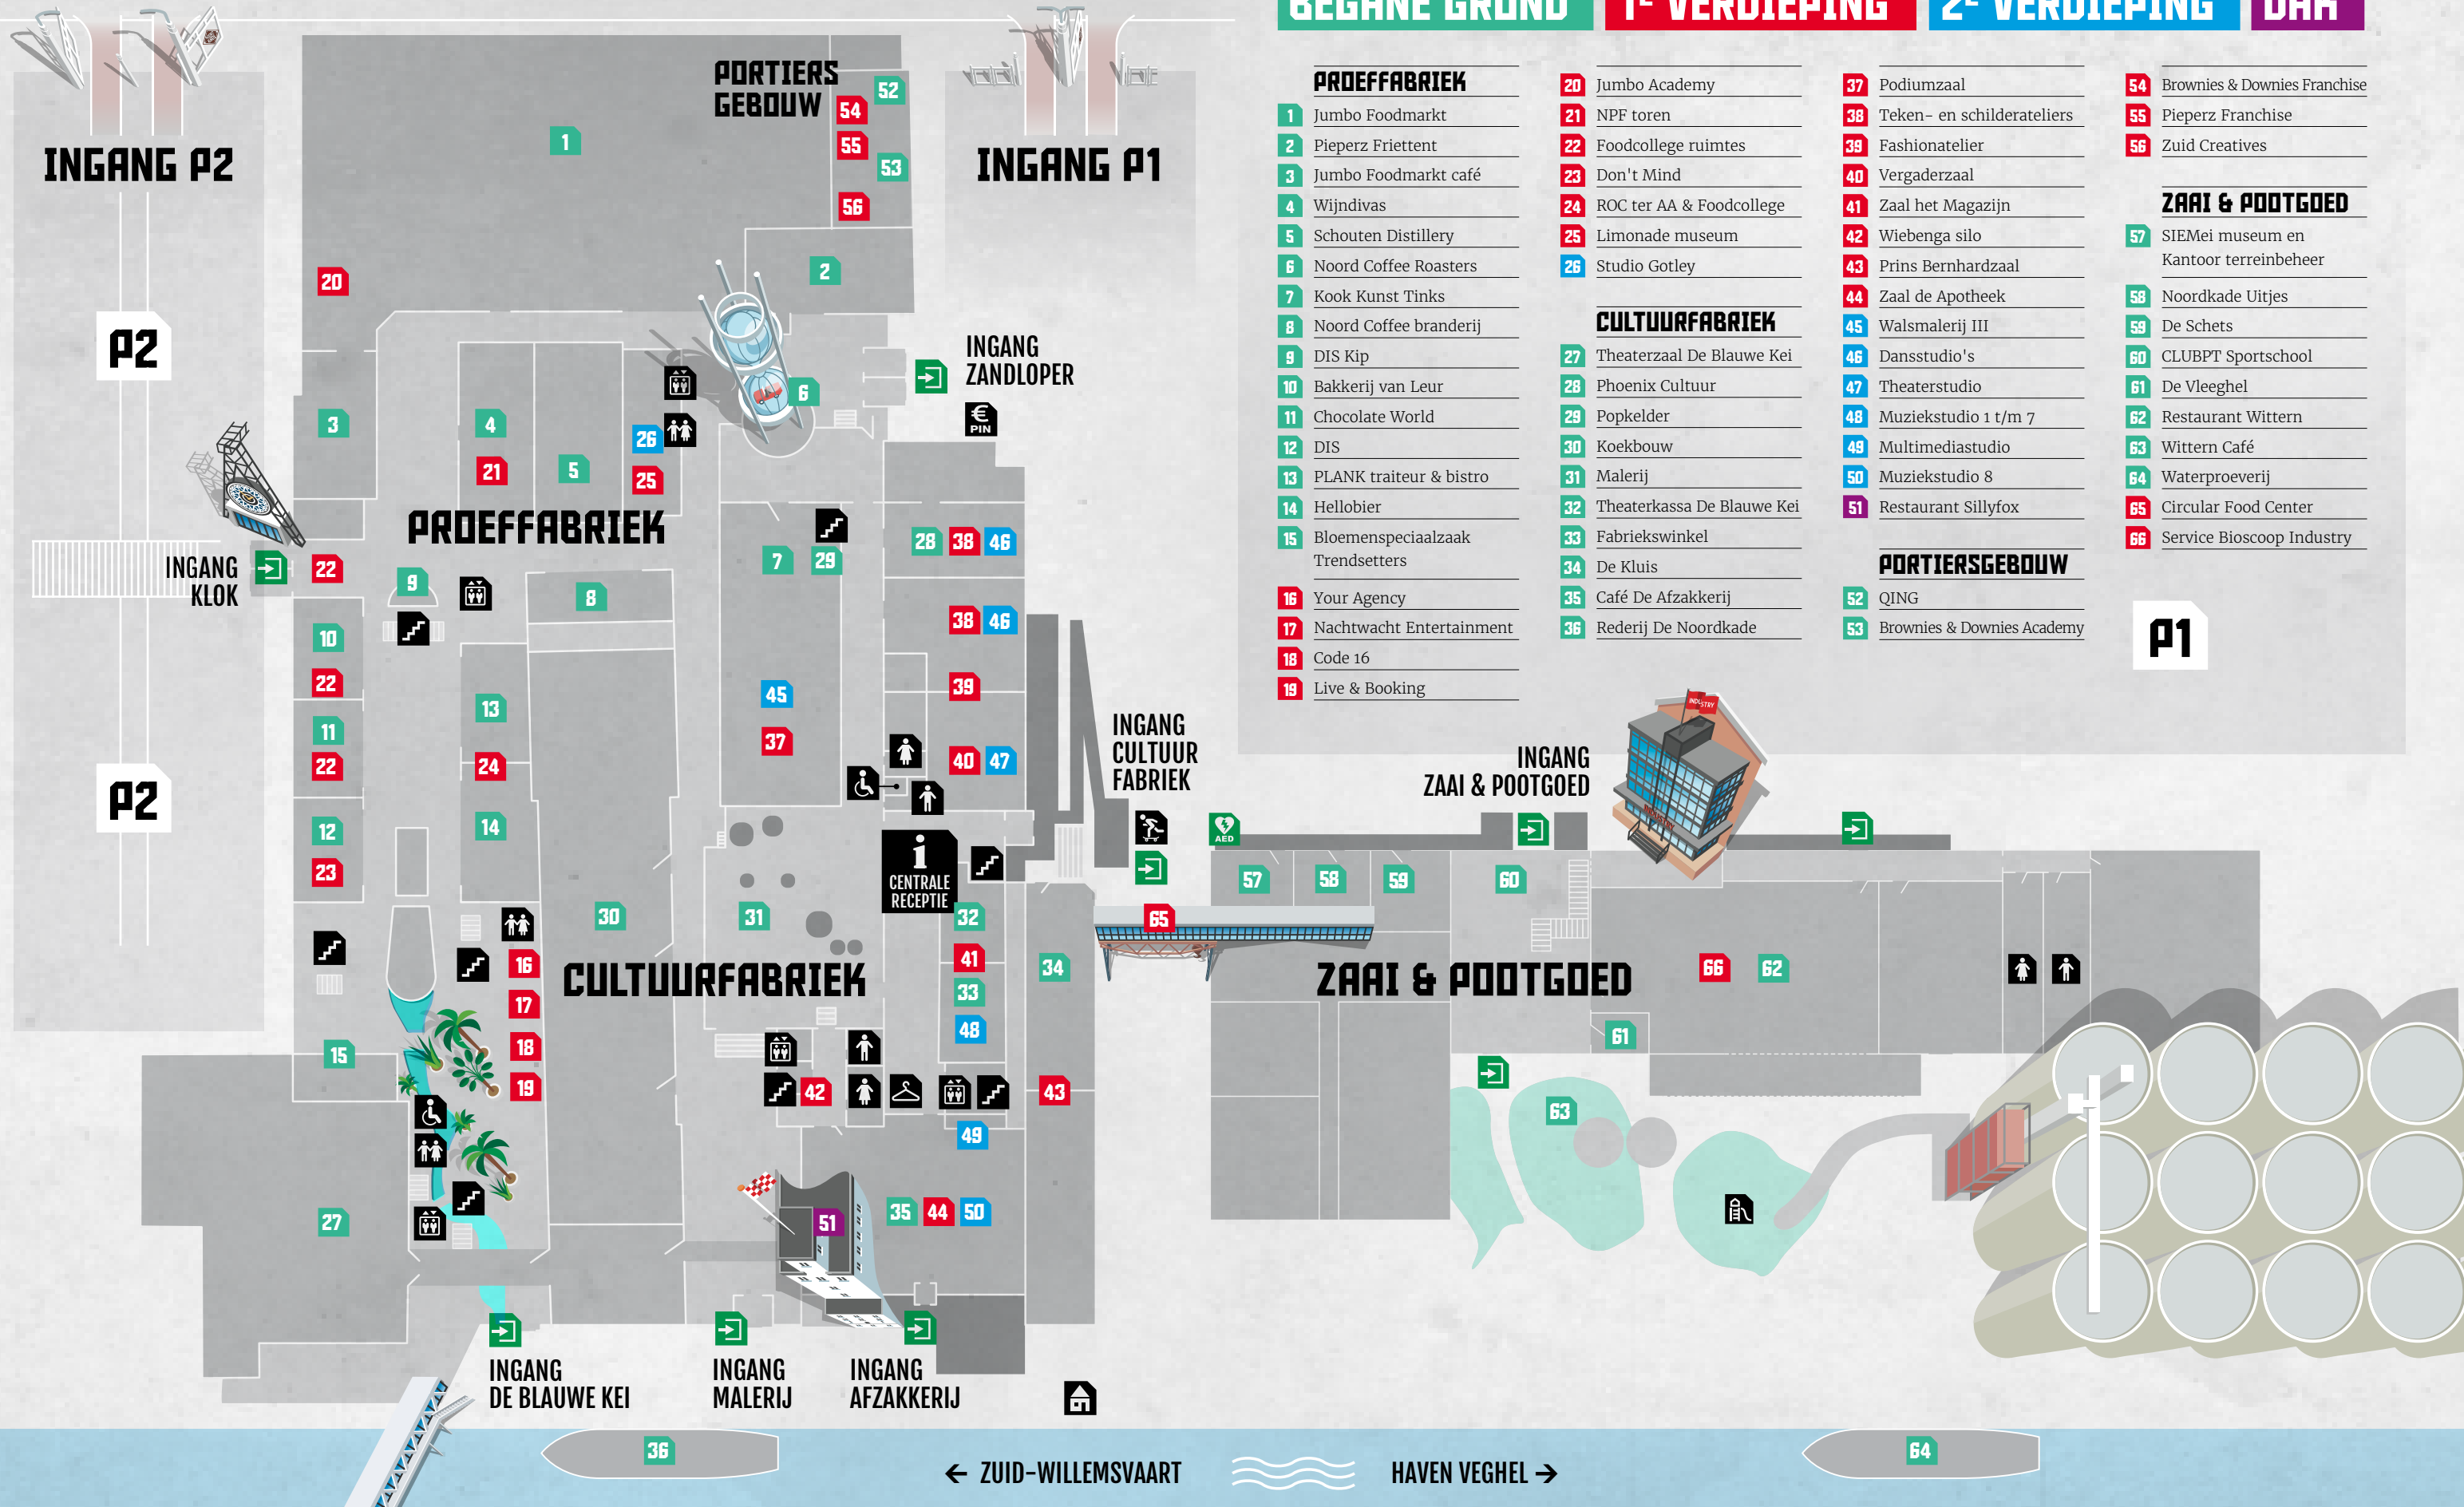

INGANG P3
← PATER VD ELSENLAAN

WELKOM OP DE NOORDKADE

← DE AMERT / ZUID-WILLEMSVAART / A50   NCB-LAAN   CENTRUM VEGHEL →

BEGANE GROND

1^E VERDIEPING

2^E VERDIEPING

DAK

PROEFFABRIEK

- 1 Jumbo Foodmarkt
- 2 Pieperz Friettent
- 3 Jumbo Foodmarkt café
- 4 Wijndivas
- 5 Schouten Distillery
- 6 Noord Coffee Roasters
- 7 Kook Kunst Tinks
- 8 Noord Coffee branderij
- 9 DIS Kip
- 10 Bakkerij van Leur
- 11 Chocolate World
- 12 DIS
- 13 PLANK traiteur & bistro
- 14 Hellobier
- 15 Bloemenspecialzaak Trendsetters
- 16 Your Agency
- 17 Nachtwacht Entertainment
- 18 Code 16
- 19 Live & Booking

Jumbo Academy

- 20 Jumbo Academy
- 21 NPF toren
- 22 Foodcollege ruimtes
- 23 Don't Mind
- 24 ROC ter AA & Foodcollege
- 25 Limonade museum
- 26 Studio Gotley

CULTUURFABRIEK

- 27 Theaterzaal De Blauwe Kei
- 28 Phoenix Cultuur
- 29 Popkelder
- 30 Koekbouw
- 31 Malerij
- 32 Theaterkassa De Blauwe Kei
- 33 Fabriekswinkel
- 34 De Kluis
- 35 Café De Afzakkerij
- 36 Rederij De Noordkade

Podiumzaal

- 37 Podiumzaal
- 38 Teken- en schilderateliers
- 39 Fashionatelier
- 40 Vergaderzaal
- 41 Zaal het Magazijn
- 42 Wiebenga silo
- 43 Prins Bernhardzaal
- 44 Zaal de Apotheek
- 45 Walsmalerij III
- 46 Dansstudio's
- 47 Theaterstudio
- 48 Muziekstudio 1 t/m 7
- 49 Multimediastudio
- 50 Muziekstudio 8
- 51 Restaurant Sillyfox

PORTIERSGEBOUW

- 52 QING
- 53 Brownies & Downies Academy

Brownies & Downies Franchise

- 54 Brownies & Downies Franchise
- 55 Pieperz Franchise
- 56 Zuid Creatives

ZAAI & POOTGOED

- 57 SIEMei museum en Kantoor terreinbeheer
- 58 Noordkade Uitjes
- 59 De Schets
- 60 CLUBPT Sportschool
- 61 De Vleeghel
- 62 Restaurant Wittern
- 63 Wittern Café
- 64 Waterproeverij
- 65 Circular Food Center
- 66 Service Bioscoop Industry

← ZUID-WILLEMSVAART

→ HAVEN VEGHEL →