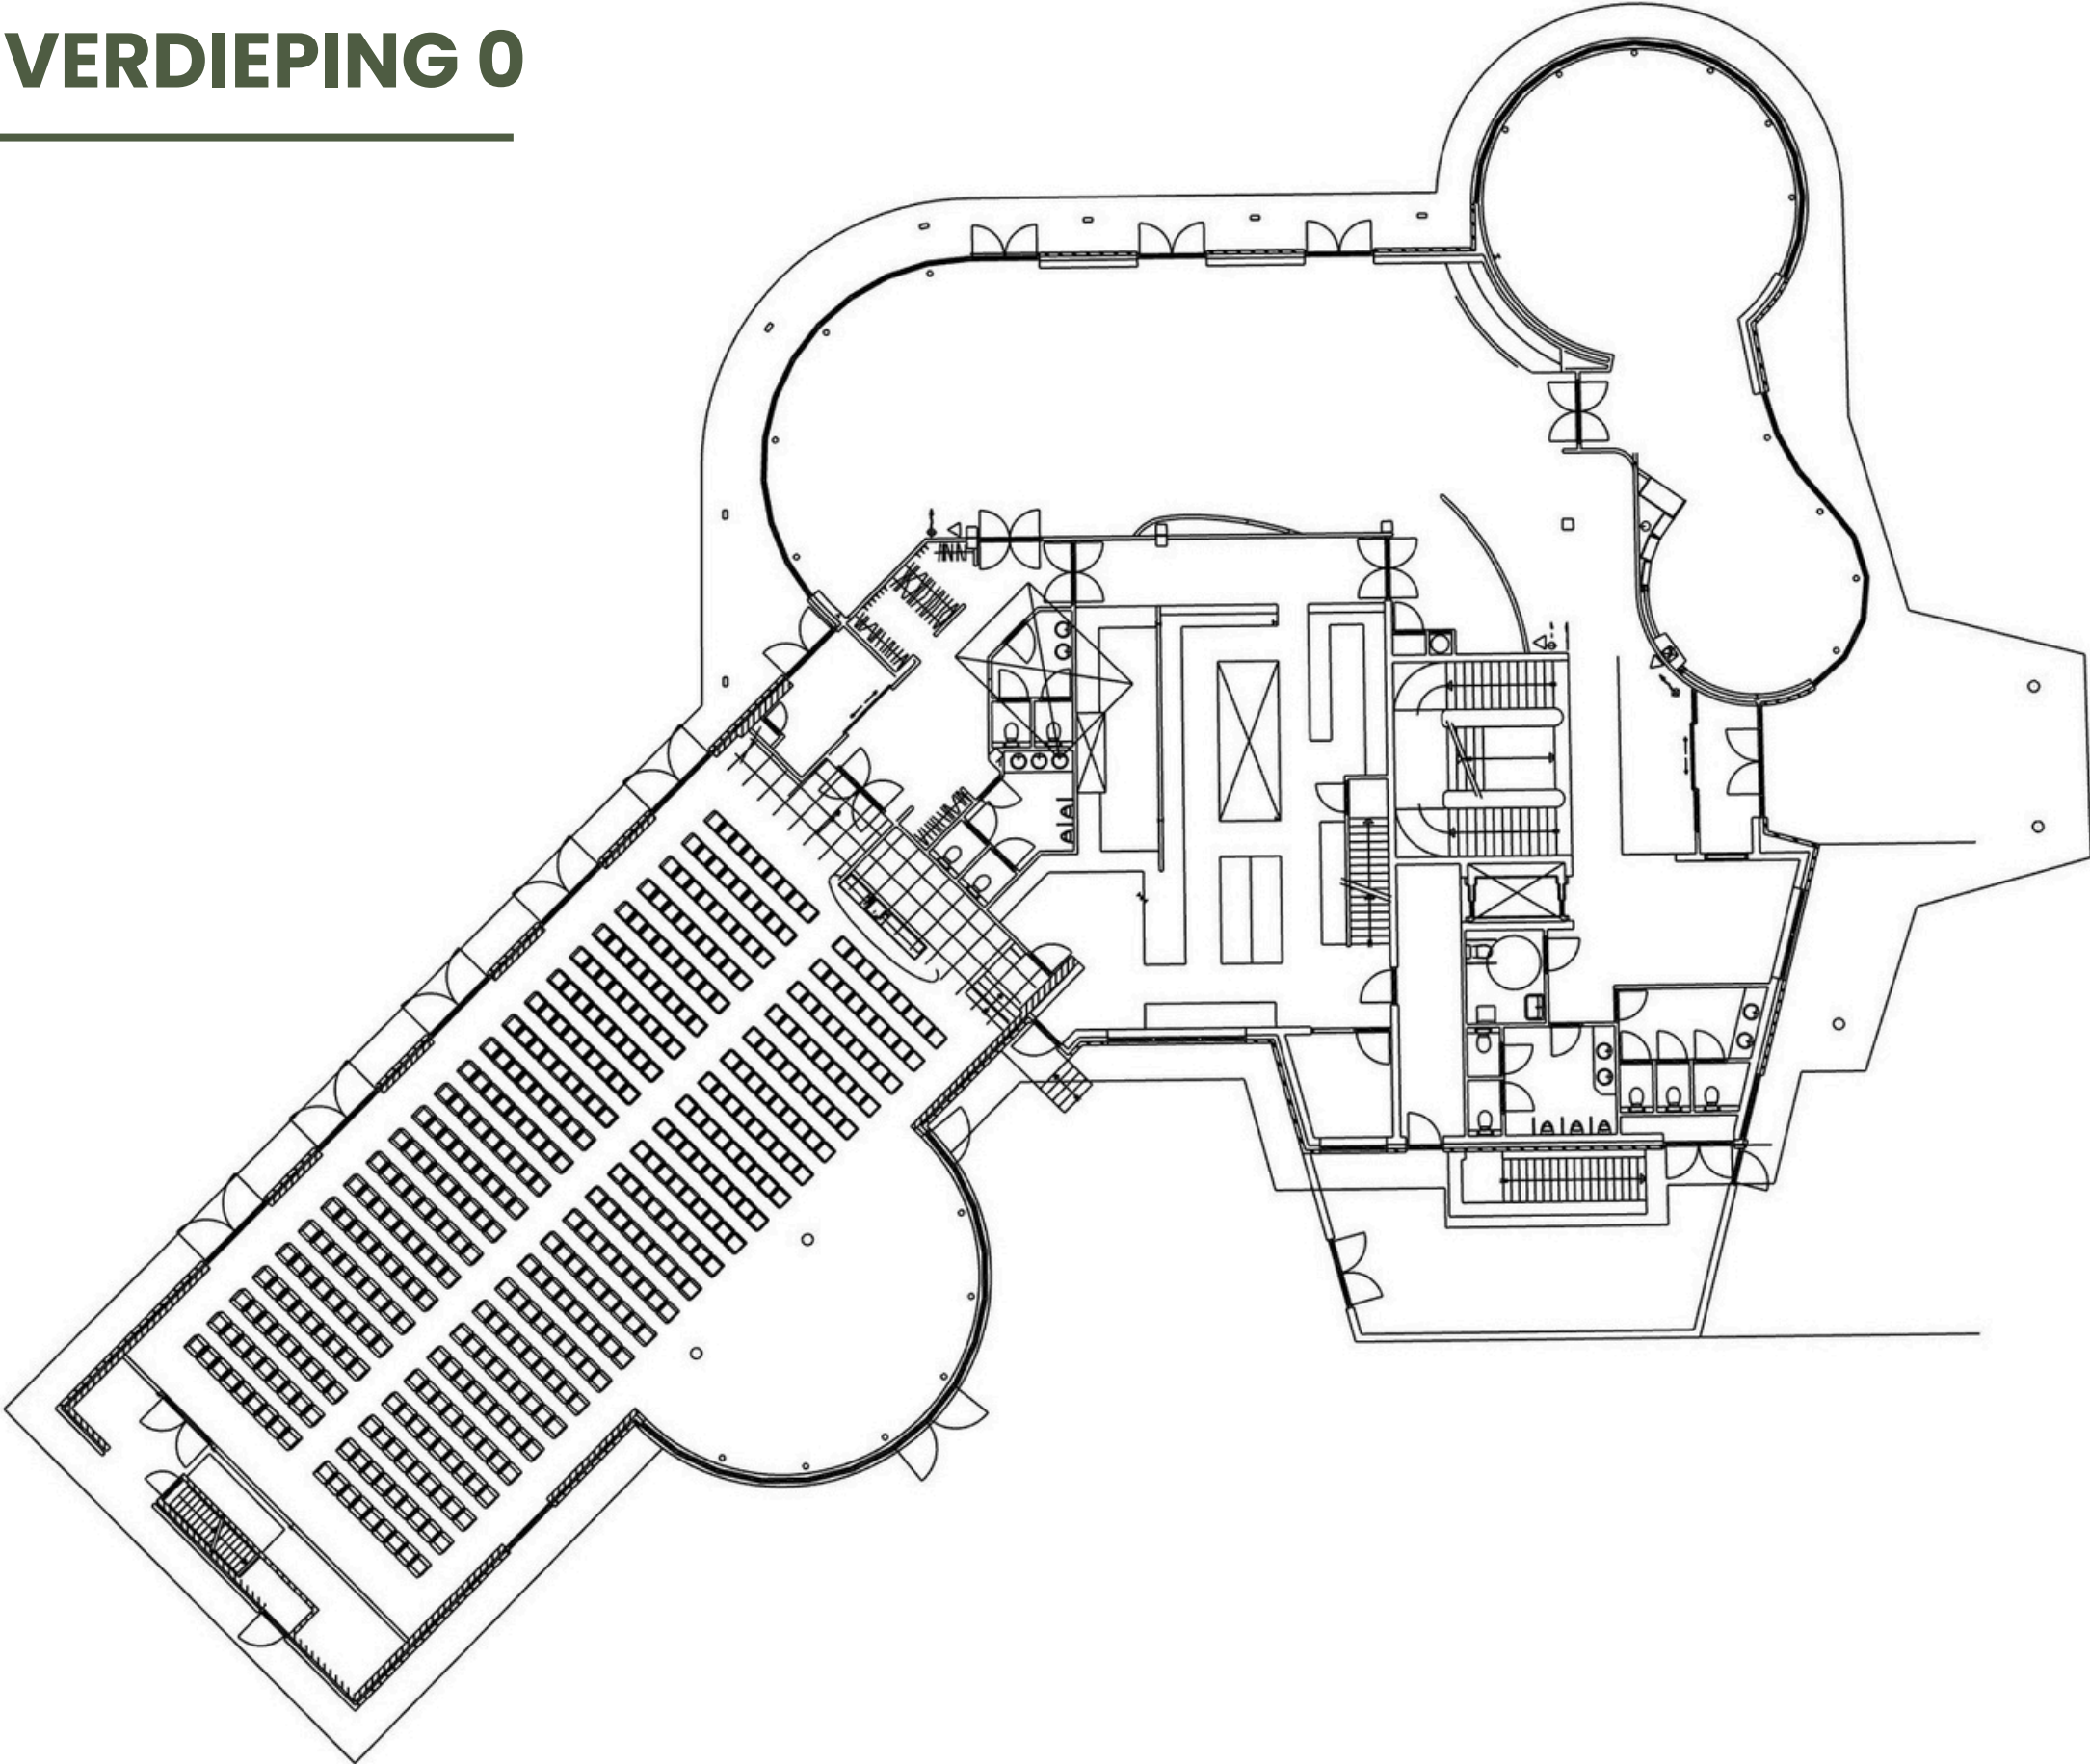

Capaciteit	U	Theater	Cabaret	Carré	Diner	Feest	Buffet	School	Afmeting	Totaal m ²
Timber	55	350	210	65	200	600	240	100	24m x 11m	300 m ²
Lodge	-	143	-	-	-	150	95	-	17m x 7m	119 m ²
Wood	-	126	-	-	-	130	85	-	15m x m	105 m ²
Crown	50	300	-	50	140	330	200	80	23m x 11m	253 m ²
Leaf I	25	130	50	30	50	140	90	40	11m x 10m	110 m ²
Leaf II	25	100	50	30	50	120	70	30	11m x 8m	88 m ²
Leaf III	30	140	0	30	70	150	100	40	15m x 8m	120 m ²
Leaf I + II + III	-	200	70	30	150	300	250	60	-	319 m ²
Pub	-	-	-	-	-	150	90	0	14m x 8m	112 m ²
Roots I	20	85	35	25	50	90	55	20	10m x 7m	70 m ²
Roots II	20	75	35	25	50	80	50	20	9m x 7m	64 m ²
Roots I + II	40	150	70	45	100	300	200	40	-	246 m ²
Stretchtent	-	-	-	-	135	200	175	-	10m x 20m	200 m ²
Bosauditorium	-	200	-	-	-	-	-	-	10m x 20m	200m ²

ROOTS - VERDIEPING -1

TIMBER – VERDIEPING 0

LEAFS - VERDIEPING 1

VUURSCHÉ
— LODGE —

TIMBER - VERDIEPING 0

VUURSCH
— LODGE —

LEAFS - VERDIEPING 1