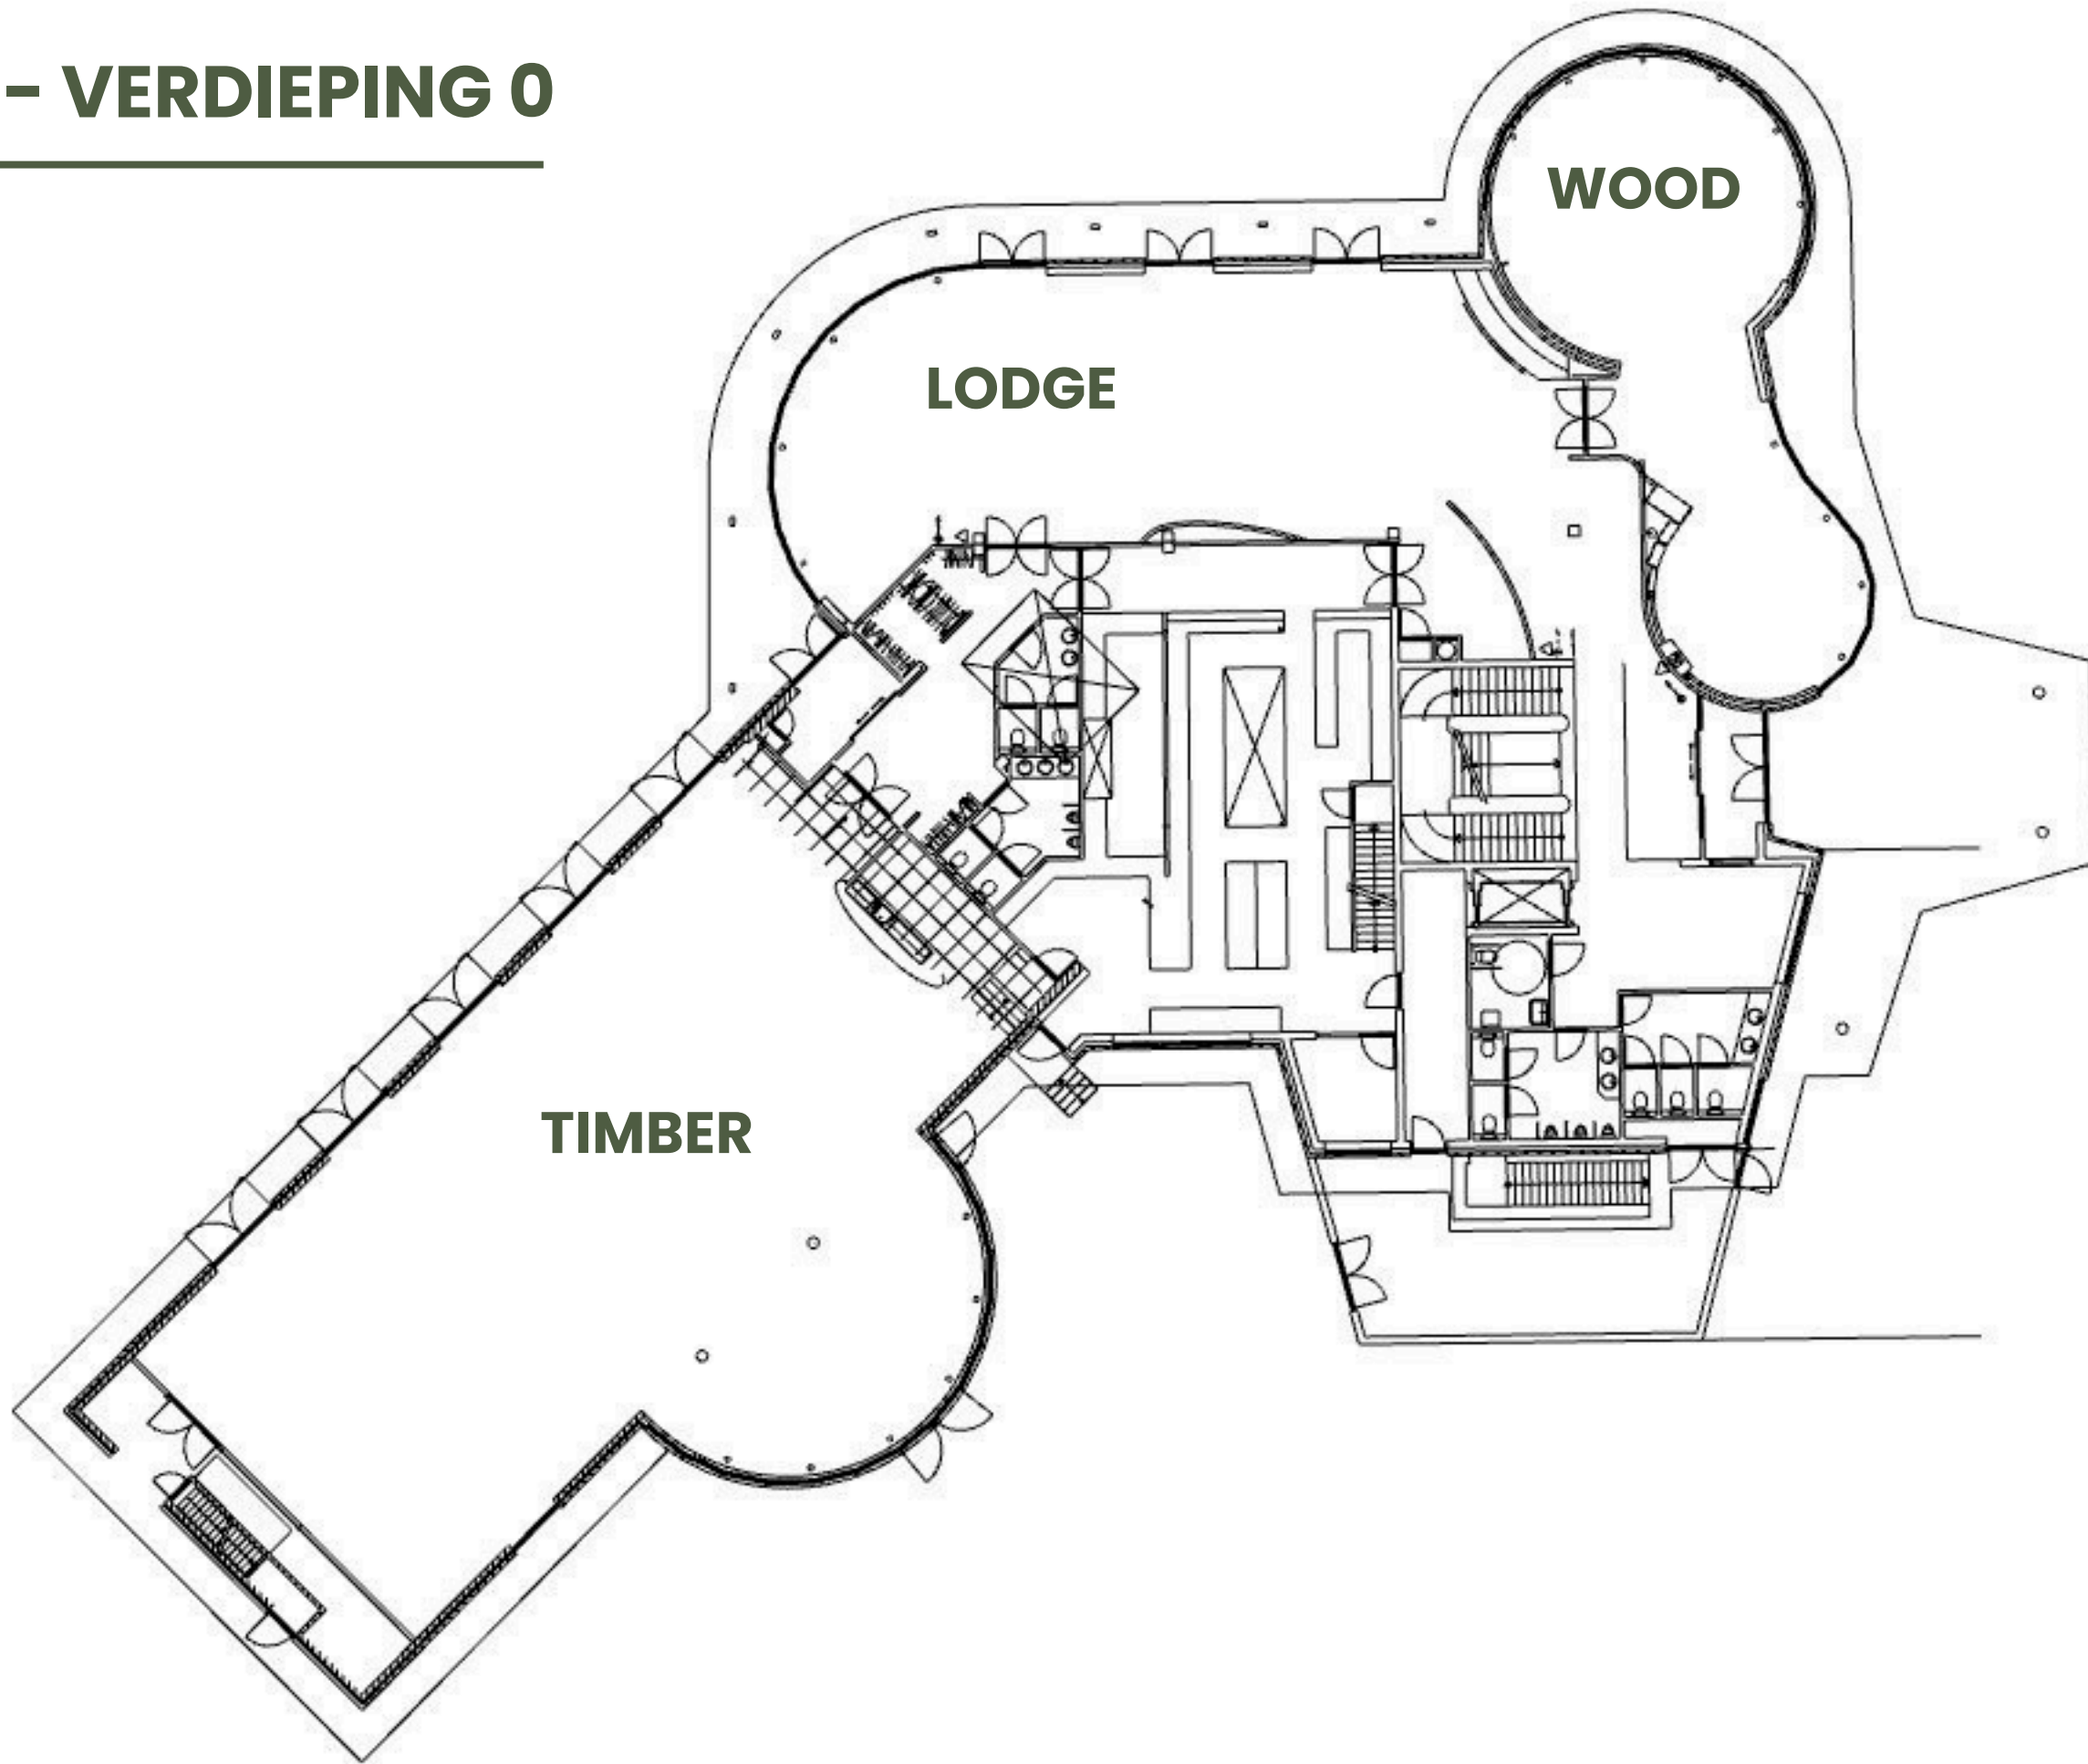

Capaciteit	U	Theater	Cabaret	Carré	Diner	Feest	Buffet	School	Afmeting	Totaal m ²
Timber	55	350	210	65	200	600	240	100	24m x 11m	300 m ²
Lodge	-	143	-	-	-	150	95	-	17m x 7m	119 m ²
Wood	-	126	-	-	-	130	85	-	15m x m	105 m ²
Crown	50	300	-	50	140	330	200	80	23m x 11m	253 m ²
Leaf I	25	130	50	30	50	140	90	40	11m x 10m	110 m ²
Leaf II	25	100	50	30	50	120	70	30	11m x 8m	88 m ²
Leaf III	30	140	0	30	70	150	100	40	15m x 8m	120 m ²
Leaf I + II + III	-	200	70	30	150	300	250	60	-	319 m ²
Pub	-	-	-	-	-	150	90	0	14m x 8m	112 m ²
Roots I	20	85	35	25	50	90	55	20	10m x 7m	70 m ²
Roots II	20	75	35	25	50	80	50	20	9m x 7m	64 m ²
Roots I + II	40	150	70	45	100	300	200	40	-	246 m ²
Stretchtent	-	-	-	-	135	200	175	-	10m x 20m	200 m ²
Bosauditorium	-	200	-	-	-	-	-	-	10m x 20m	200m ²

ROOTS - VERDIEPING -1

TIMBER – VERDIEPING 0

LEAFS - VERDIEPING 1

VUURSCHÉ
— LODGE —

TIMBER - VERDIEPING 0

VUURSCH
— LODGE —

LEAFS - VERDIEPING 1