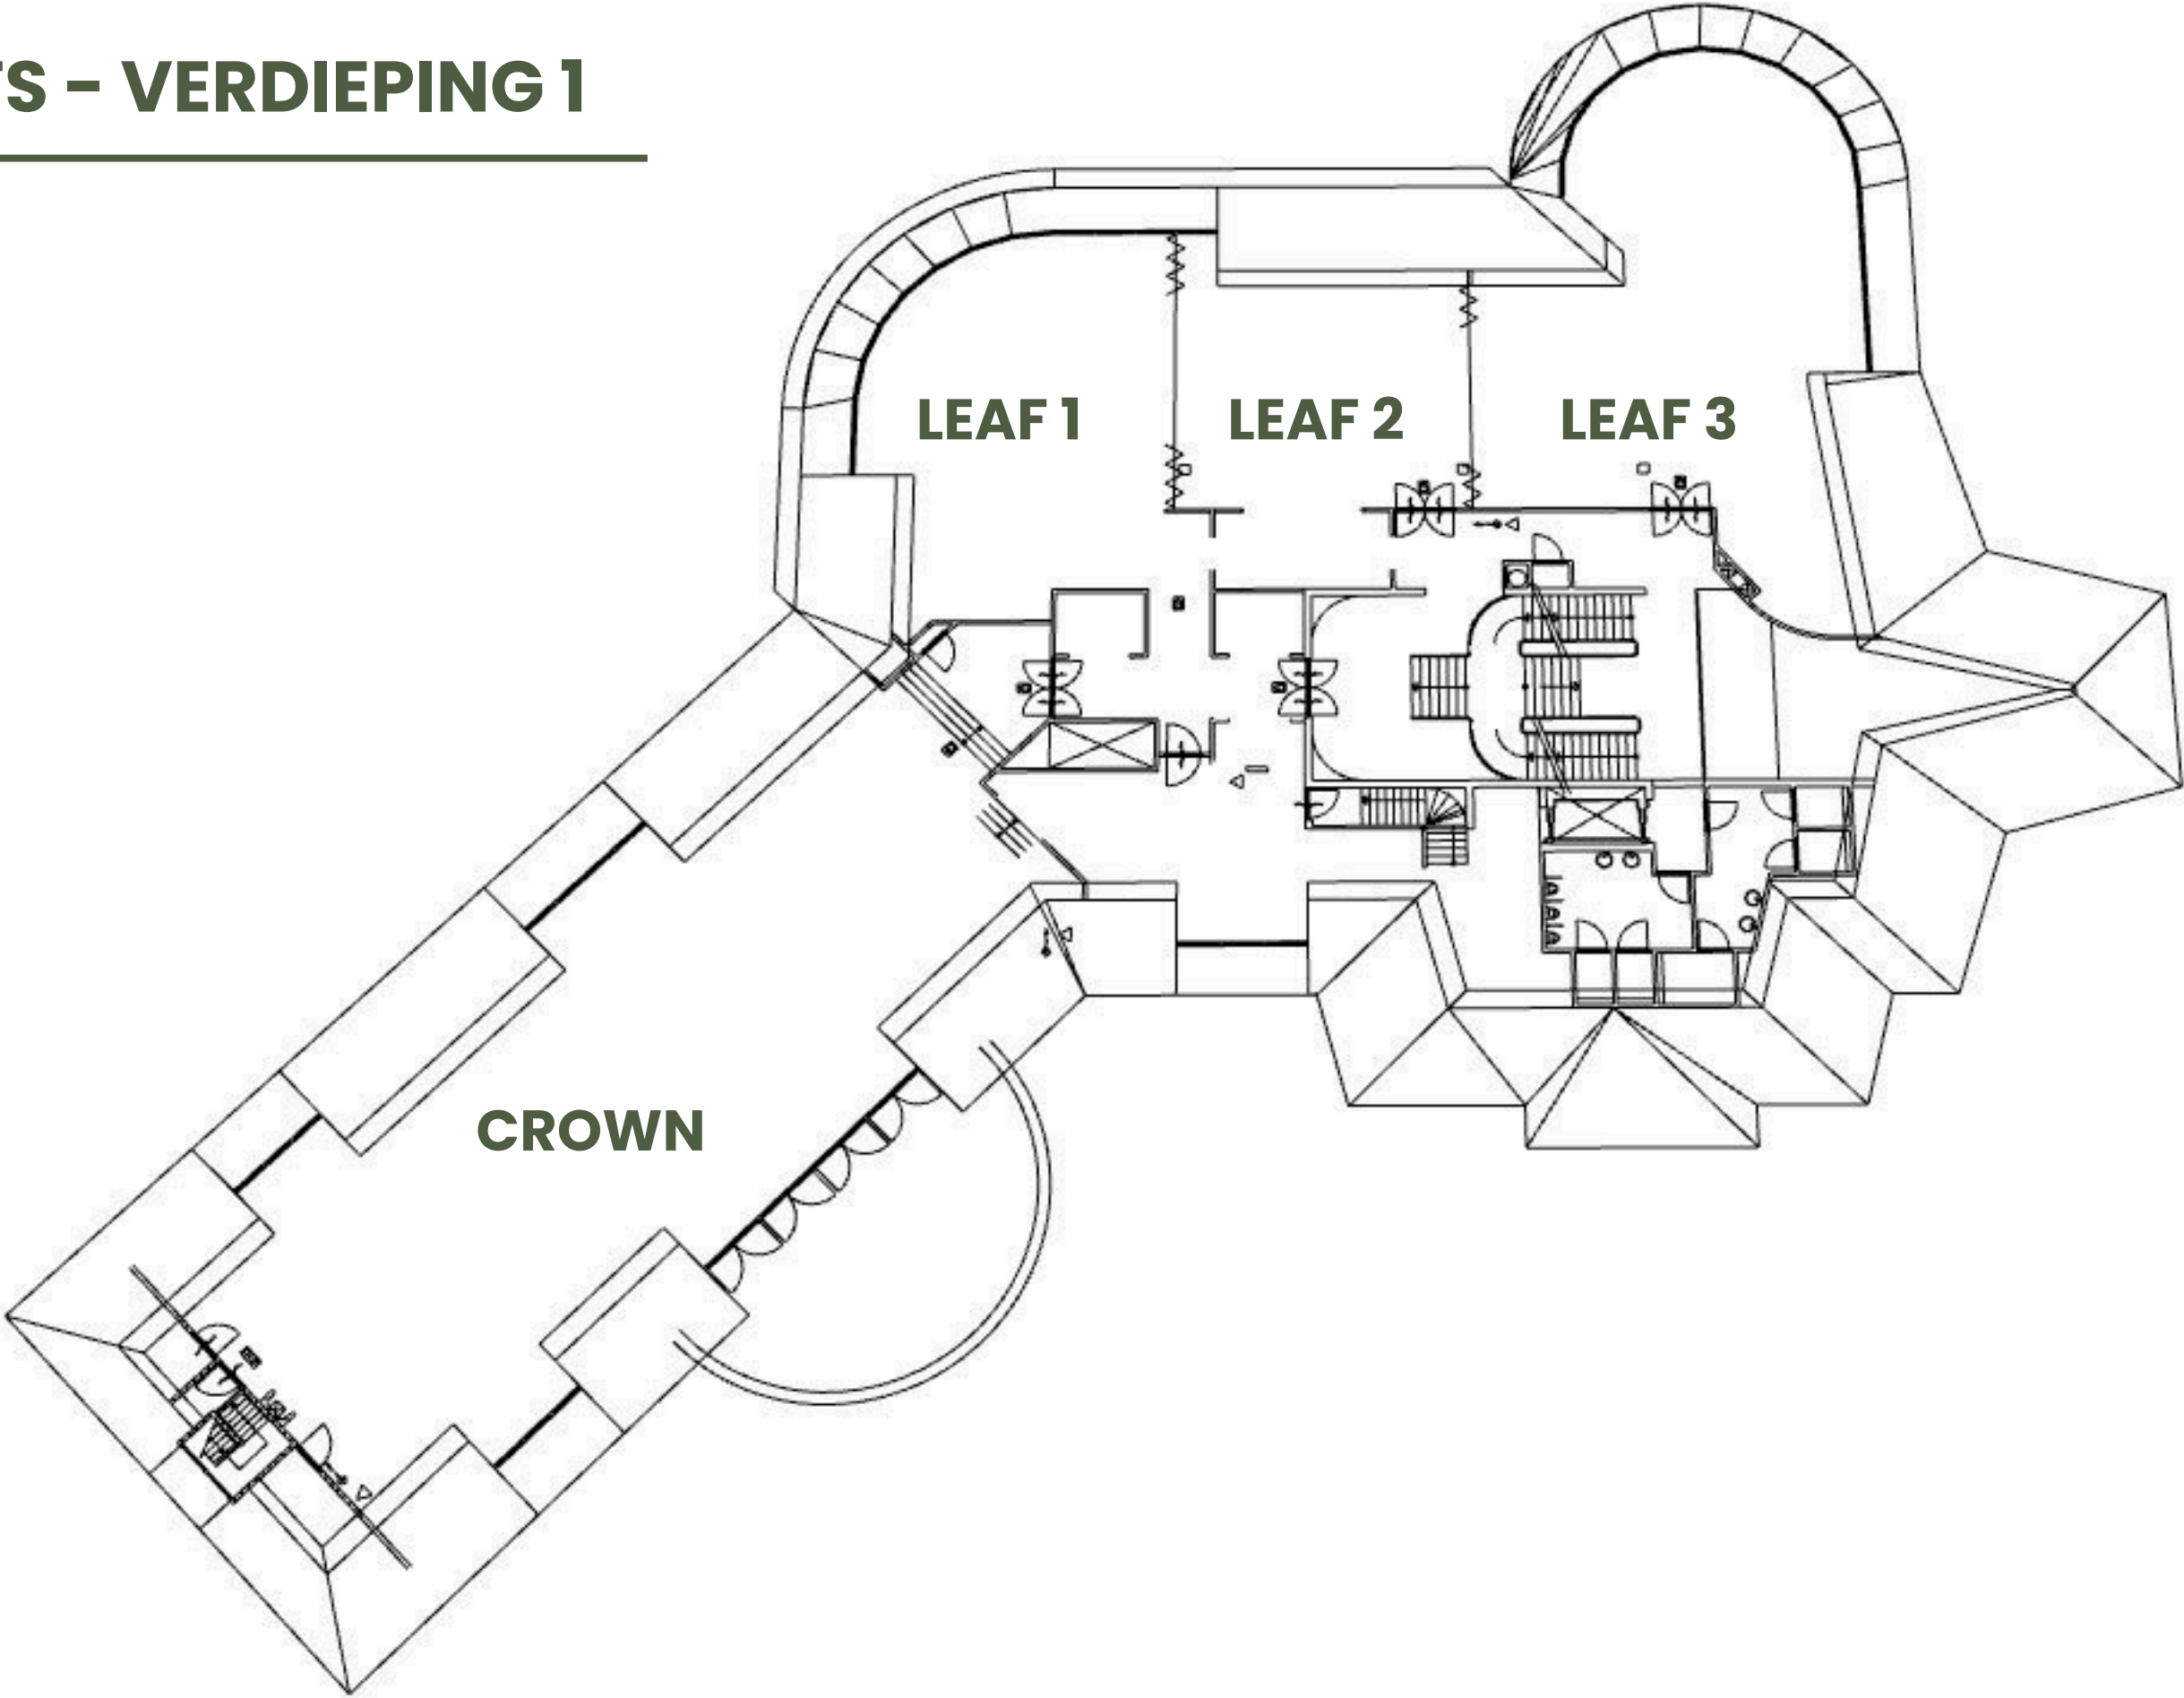

Capaciteit	U	Theater	Cabaret	Carré	Diner	Feest	Buffet	School	Afmeting	Totaal m ²
Timber	55	350	210	65	200	600	240	100	24m x 11m	300 m ²
Lodge	-	143	-	-	-	150	95	-	17m x 7m	119 m ²
Wood	-	126	-	-	-	130	85	-	15m x m	105 m ²
Crown	50	300	-	50	140	330	200	80	23m x 11m	253 m ²
Leaf I	25	130	50	30	50	140	90	40	11m x 10m	110 m ²
Leaf II	25	100	50	30	50	120	70	30	11m x 8m	88 m ²
Leaf III	30	140	0	30	70	150	100	40	15m x 8m	120 m ²
Leaf I + II + III	-	200	70	30	150	300	250	60	-	319 m ²
Pub	-	-	-	-	-	150	90	0	14m x 8m	112 m ²
Roots I	20	85	35	25	50	90	55	20	10m x 7m	70 m ²
Roots II	20	75	35	25	50	80	50	20	9m x 7m	64 m ²
Roots I + II	40	150	70	45	100	300	200	40	-	246 m ²
Stretchtent	-	-	-	-	135	200	175	-	10m x 20m	200 m ²
Bosauditorium	-	200	-	-	-	-	-	-	10m x 20m	200m ²

ROOTS - VERDIEPING -1

TIMBER – VERDIEPING 0

LEAFS - VERDIEPING 1

VUURSCHÉ
— LODGE —

TIMBER - VERDIEPING 0

VUURSCH
— LODGE —

LEAFS - VERDIEPING 1