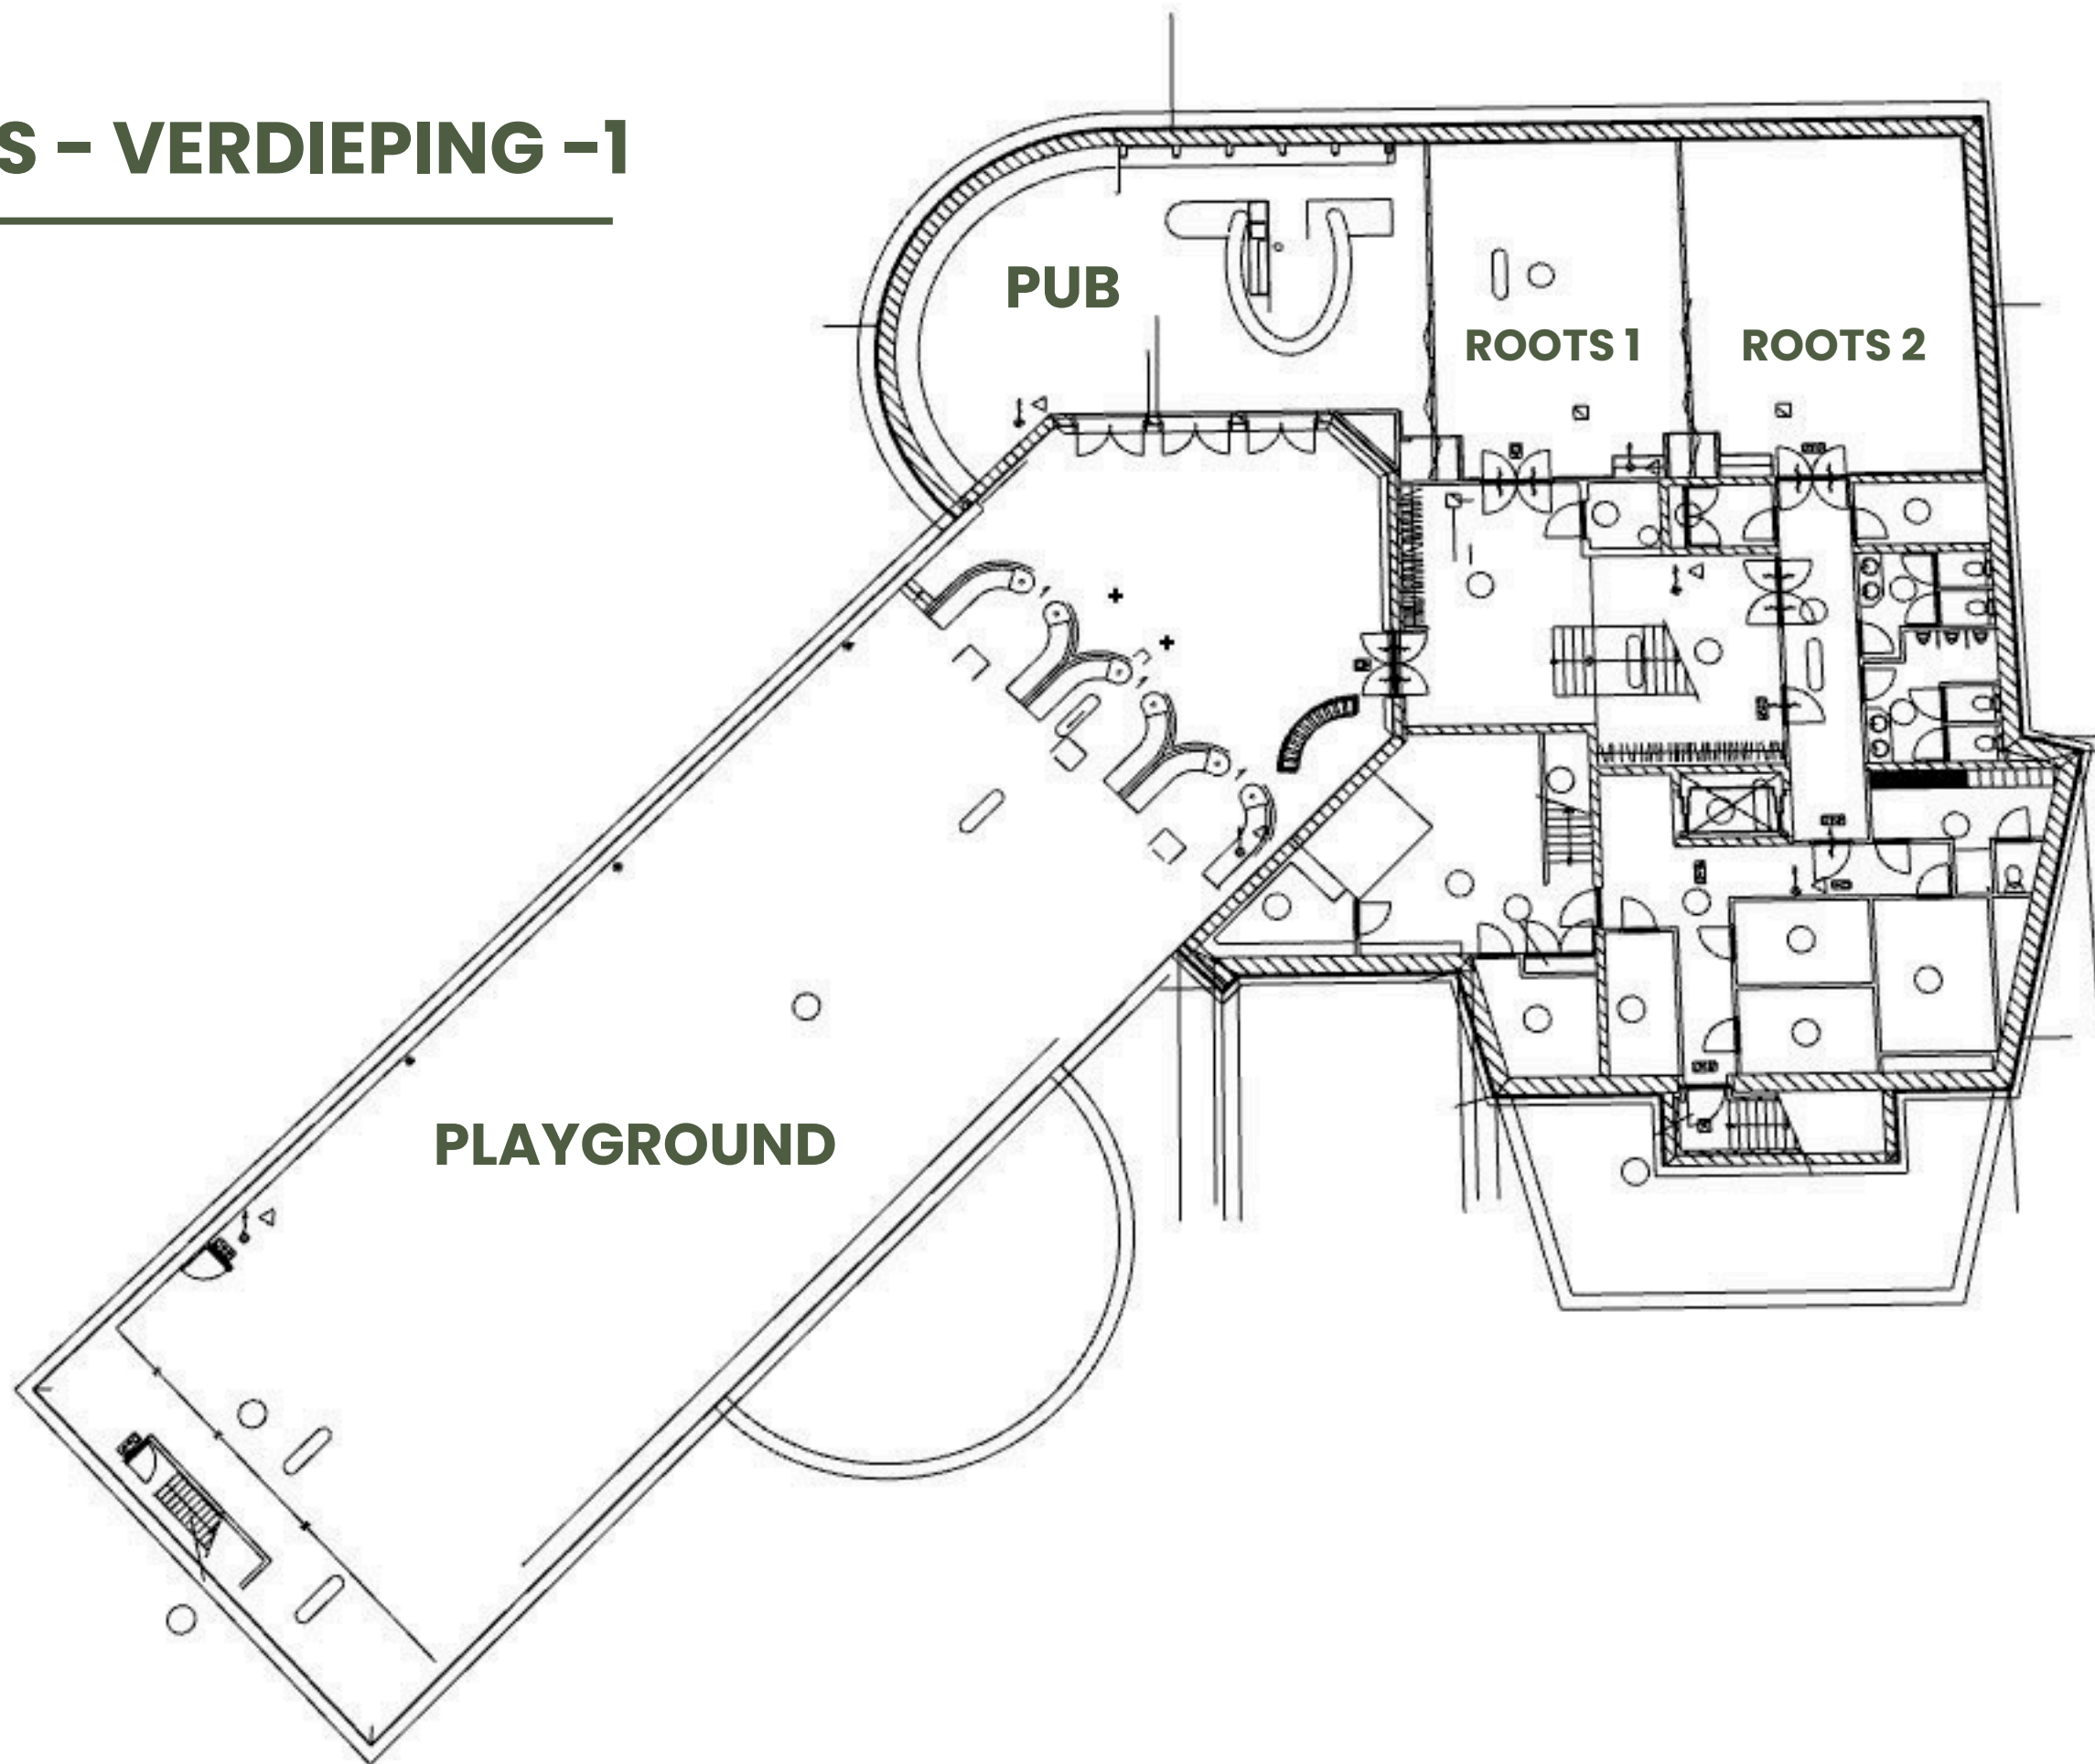

Capaciteit	U	Theater	Cabaret	Carré	Diner	Feest	Buffet	School	Afmeting	Totaal m ²
Timber	55	350	210	65	200	600	240	100	24m x 11m	300 m ²
Lodge	-	143	-	-	-	150	95	-	17m x 7m	119 m ²
Wood	-	126	-	-	-	130	85	-	15m x m	105 m ²
Crown	50	300	-	50	140	330	200	80	23m x 11m	253 m ²
Leaf I	25	130	50	30	50	140	90	40	11m x 10m	110 m ²
Leaf II	25	100	50	30	50	120	70	30	11m x 8m	88 m ²
Leaf III	30	140	0	30	70	150	100	40	15m x 8m	120 m ²
Leaf I + II + III	-	200	70	30	150	300	250	60	-	319 m ²
Pub	-	-	-	-	-	150	90	0	14m x 8m	112 m ²
Roots I	20	85	35	25	50	90	55	20	10m x 7m	70 m ²
Roots II	20	75	35	25	50	80	50	20	9m x 7m	64 m ²
Roots I + II	40	150	70	45	100	300	200	40	-	246 m ²
Stretchtent	-	-	-	-	135	200	175	-	10m x 20m	200 m ²
Bosauditorium	-	200	-	-	-	-	-	-	10m x 20m	200m ²

ROOTS - VERDIEPING -1

TIMBER – VERDIEPING 0

LEAFS - VERDIEPING 1

VUURSCHÉ
— LODGE —

TIMBER - VERDIEPING 0

VUURSCH
— LODGE —

LEAFS - VERDIEPING 1