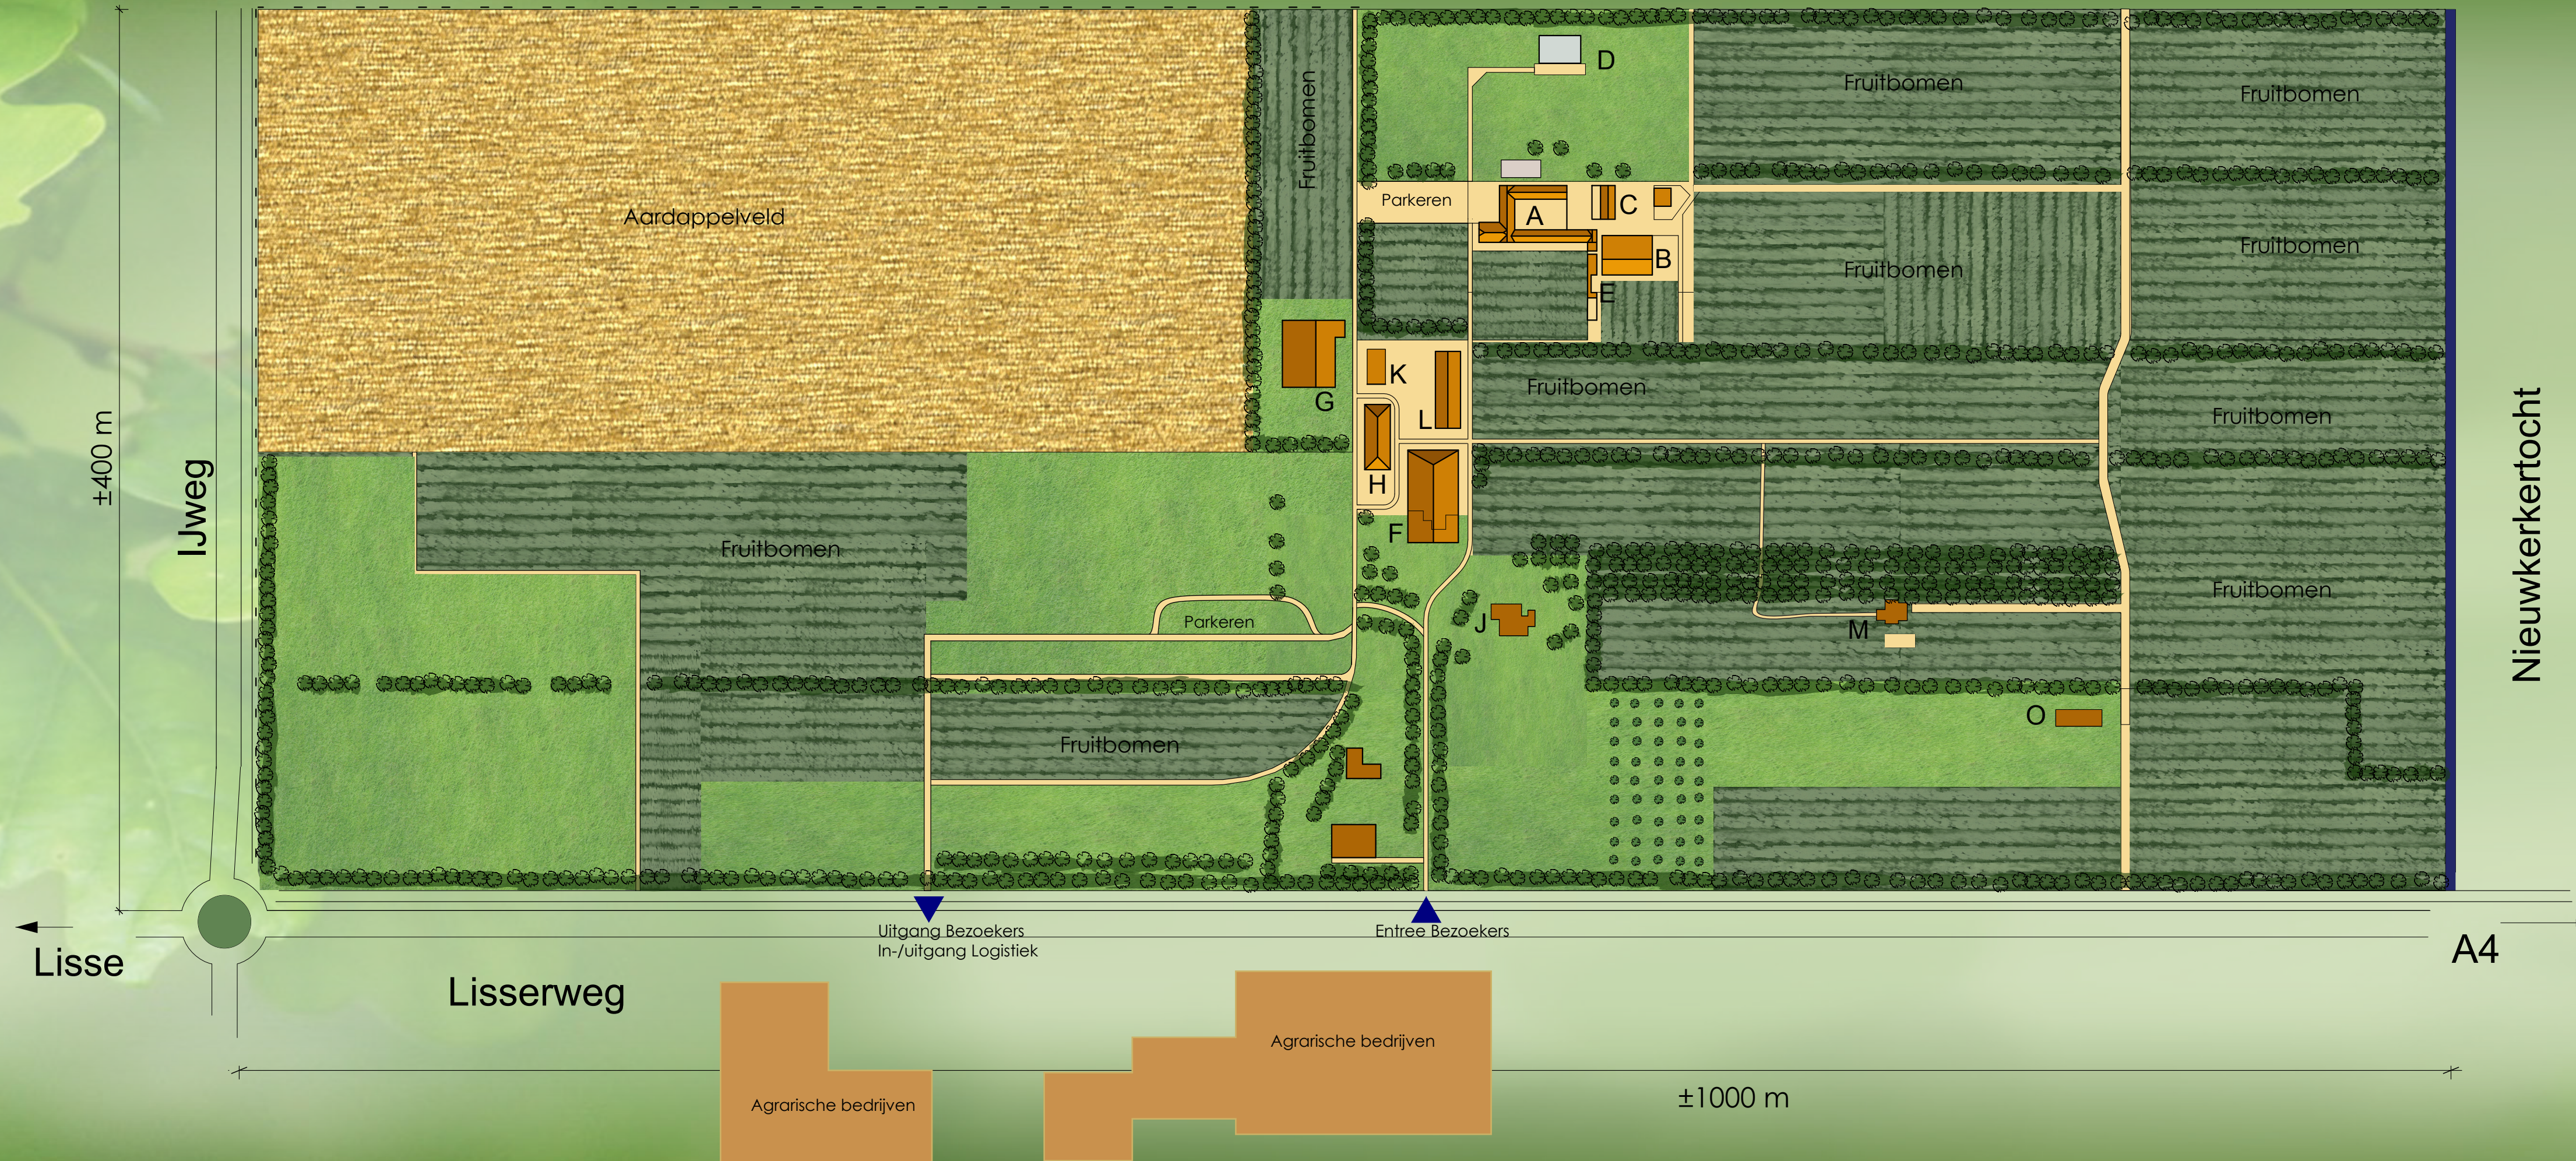

### Legenda - Gebouwen

- A = De Landgoedwinkel
- B = De Kistenloods
- C = De winkels
- D = Het Paviljoen
- E = De bijenkas
- F = De Boerderij
- G = Tractoren & Machineopslag
- H = De Zwarte Schuur
- J = Het Groene Huis
- K = De Kleine Zwarte Schuur
- L = Atelier
- M = Het Boshuis
- O = De Geitenboerderij

## De Olmenhorst Bestaande situatie

kadastrale situatie Sectie AF  
schaal 1 : 2000

**DE OLMENHORST**  
LANDGOED